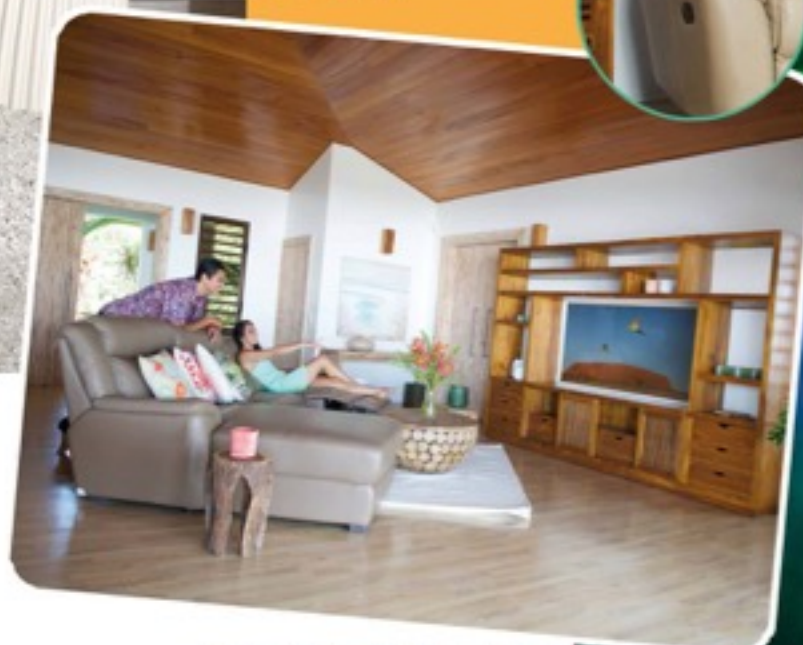

Salon d'angle Recliner
BOA 2908
3 pièces : 300x180
Living en TECK LDO 260 200x300x40

LE RECLINER :

un type de fauteuil ayant un dossier qui peut être réglé pour incliner selon différents angles et, habituellement, un repose-jambes

Système manuel ou électrique selon les modèles