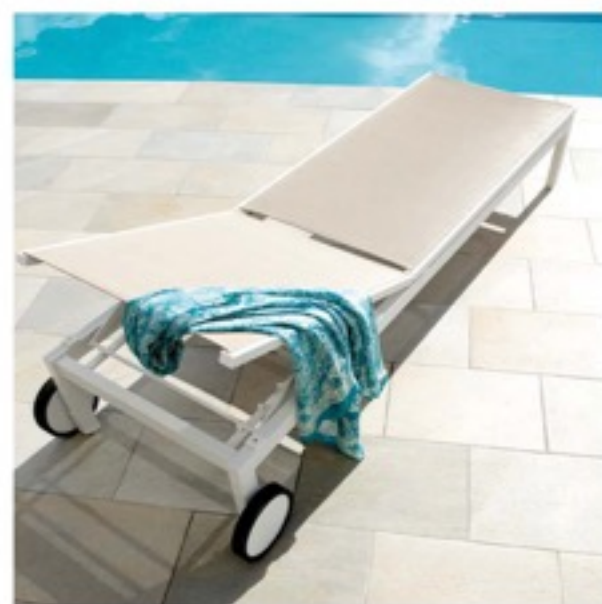

Les Outdoor, les indispensables

ALUMINIUM & TEXTILENE

LES AVANTAGES

- Mobilier d'intérieur & d'extérieur
- Haut de gamme
- Design moderne & épuré
- Bonne résistance aux intempéries et UV
- Aluminium
  Textilène

Transat Jupiter
aluminium et Textilène
GAR-JUP